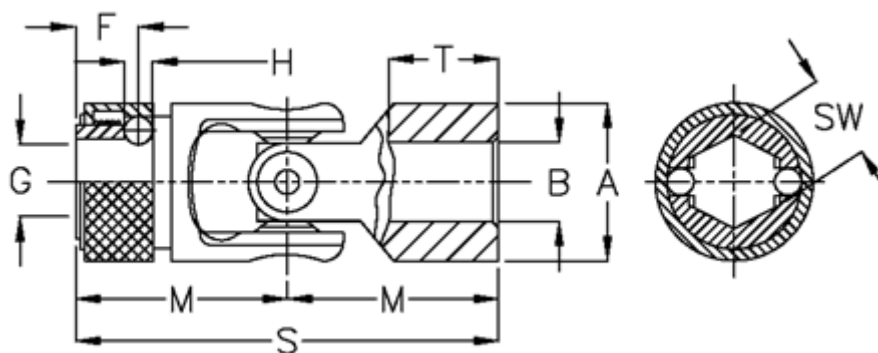

Varenummer: 07625427

Beskrivelse: Krydsled med nåleleje og snaplås
0.625.427

Mål

| | | |
|------------|--------|------------|
| A | = 25 | sw = 11.15 |
| B H7 | = 14 | T = 22 |
| F | = 13.5 | |
| G | = 10.5 | |
| H | = 4.00 | |
| M | = 37 | |
| MD max. Nm | = 20 | |
| s | = 74 | |